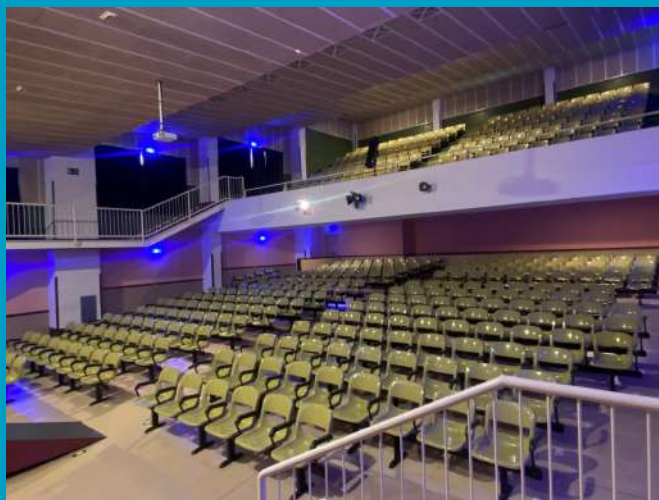

# PABELLÓN

- Para entrenar y para competir.
- Dispone de canastas a varias alturas
- Vestuarios, servicios para los usuarios y jaula para guardar balones y material deportivo.

300€ tramo de día (mañana o tarde)

# TEATRO

- 460 butacas.
  - 260 en platea + 500 en anfiteatro.
- Sistema de iluminación y sonido.
- Pantalla digital.
- Vestuario y baño disponible para artistas.

Zaragoza  
COLEGIO MARÍA AUXILIADORA  
**Salesianas**