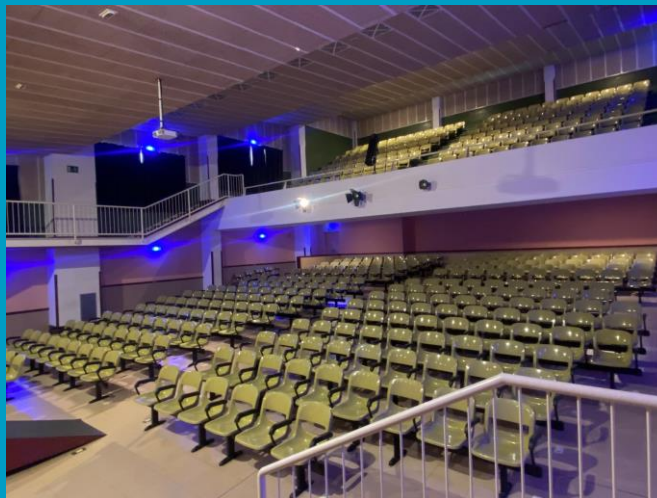

26 € / hora para alquileres eventuales.

16 € / hora para equipos que entrenan habitualmente.

PABELLÓN

- ◆ Para entrenar y para competir.
 - ◆ Dispone de canastas a varias alturas.
 - ◆ Vestuarios y jaula para guardar balones y material deportivo.
- Medidas: 18,5 m X 30 m

300€ tramo de día (mañana o tarde)

TEATRO

- ◆ 460 butacas.
 - 260 en platea + 200 en anfiteatro.
- ◆ Sistema de iluminación y sonido.
- ◆ Pantalla digital.
- ◆ Vestuario y baño disponible para artistas.